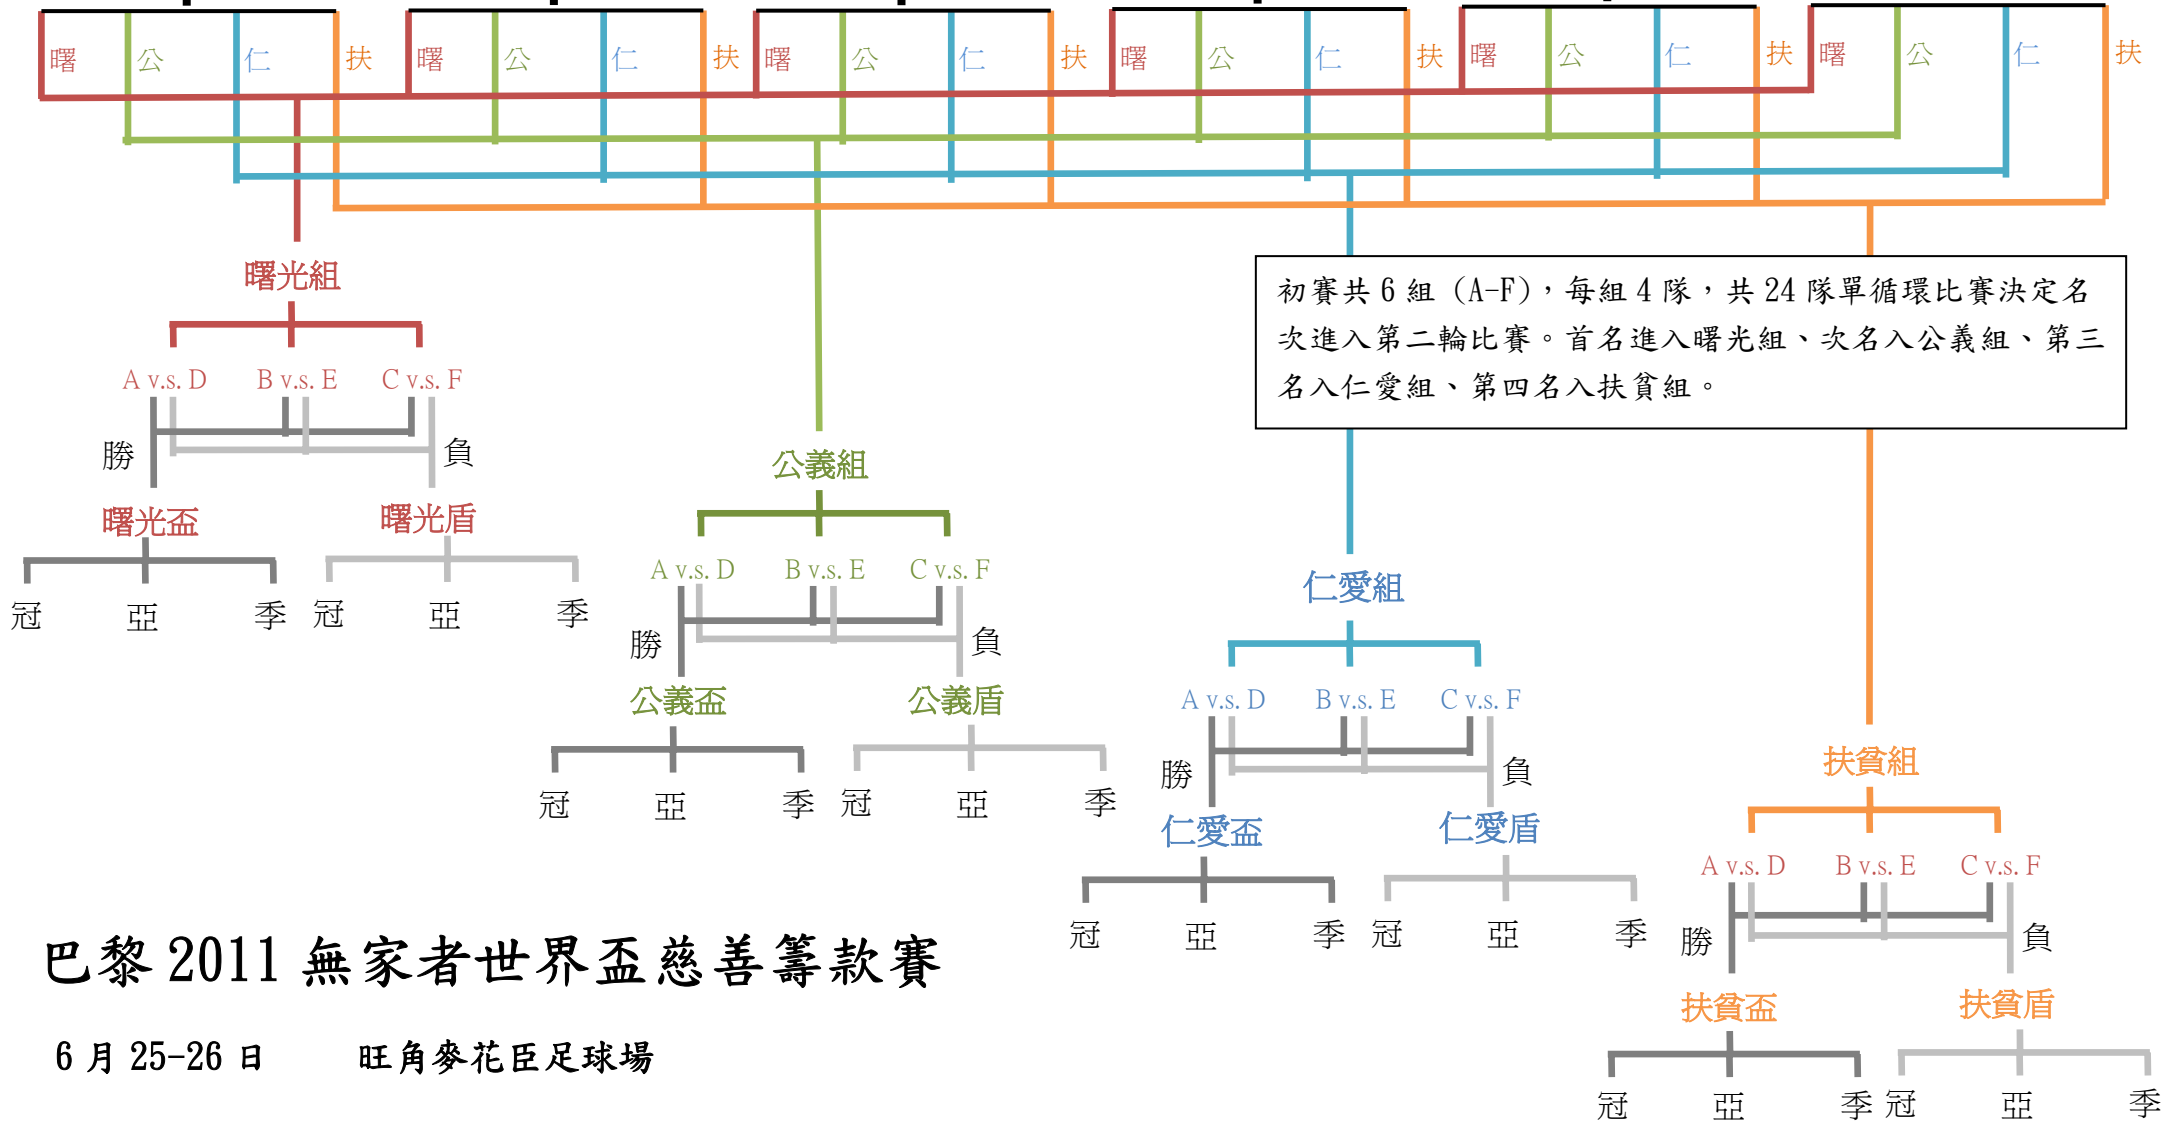

Group A	Group B	Group C	Group D	Group E	Group F
A1	B1	C1	D1	E1	F1
A2	B2	C2	D2	E2	F2
A3	B3	C3	D3	E3	F3
A4	B4	C4	D4	E4	F4

巴黎 2011 無家者世界盃慈善籌款賽

6 月 25-26 日 旺角麥花臣足球場